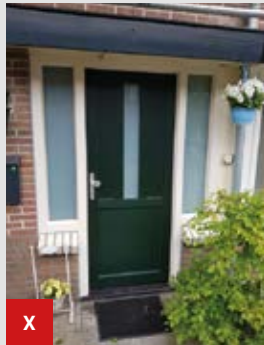

U BENT VAN HARTE WELKOM OM EEN KIJKJE TE NEMEN IN ONZE FABRIEK