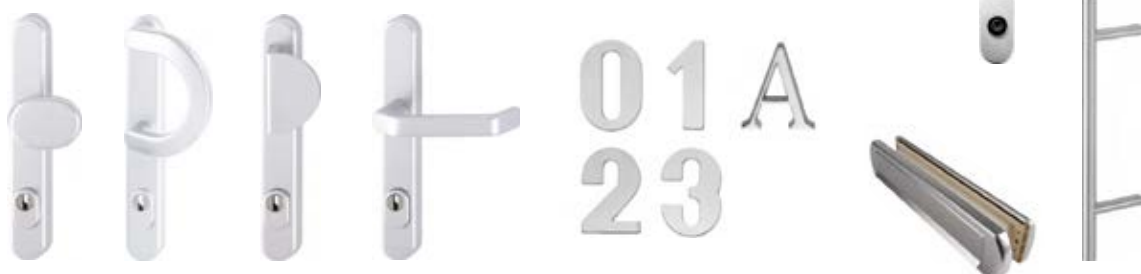

Wij bieden een ruime keuze in deurbeslag. **100% veilig**. U kunt kiezen uit standaard aluminium deurbeslag of speciaal beslag zoals RVS of zwart.

STANDAARD BESLAG

Aluminium

WIJ MAKEN UW DEUR GEHEEL NAAR WENS