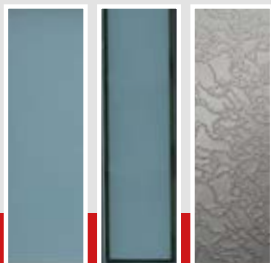

STAP 4 - GLAS

Bij onze deuren zijn vele **verschillende glassoorten** leverbaar, zoals gematteerd glas of figuurglas.