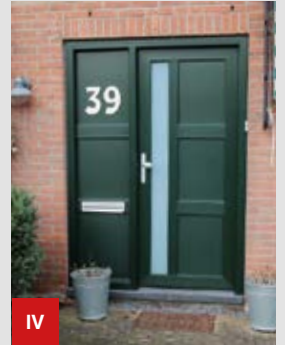

U BENT VAN HARTE WELKOM OM EEN KIJKJE TE NEMEN IN ONZE FABRIEK